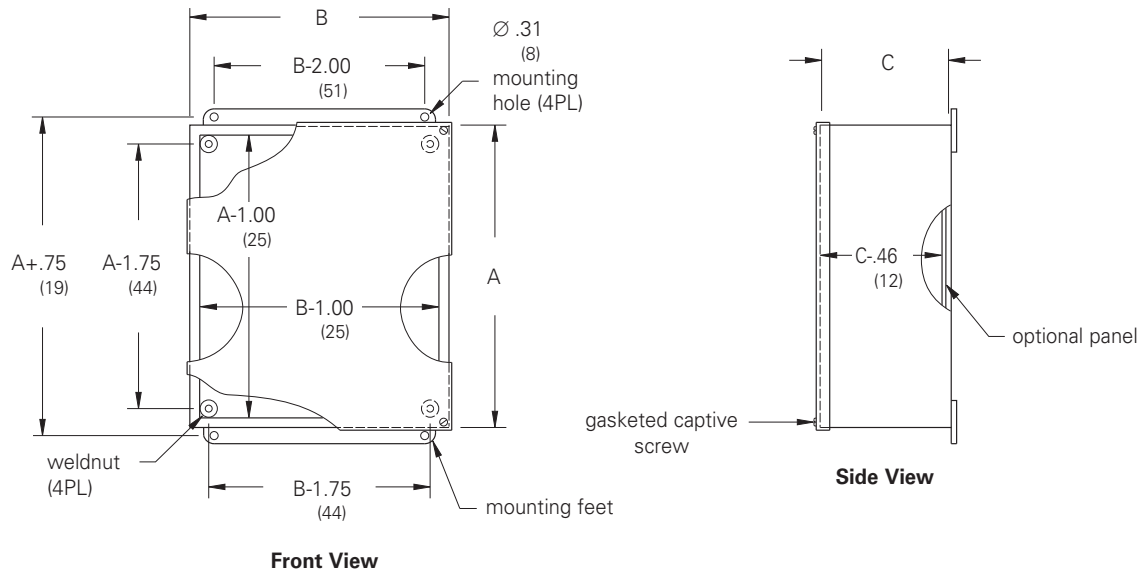

JIC Enclosures Type 12 Screw Cover Illustration Sheet and Catalog Number

Enclosure Catalog Number	Enclosure Size Height x Width x Depth A x B x C		Panel Catalog Number		Panel Size Height x Width	
	in.	mm	Solid	Perforated	in.	mm
443-12SC	4.00 x 4.00 x 3.00	102 x 102 x 76	-	-	-	-
643-12SC	6.00 x 4.00 x 3.00	152 x 102 x 76	AW64P	AW64PP	4.87 x 2.87	124 x 73
863.5-12SC	8.00 x 6.00 x 3.50	203 x 152 x 89	AW86P	AW86PP	6.87 x 4.87	174 x 124
444-12SC	4.00 x 4.00 x 4.00	102 x 102 x 102	-	-	-	-
644-12SC	6.00 x 4.00 x 4.00	152 x 102 x 102	AW64P	AW64PP	4.87 x 2.87	124 x 73
664-12SC	6.00 x 6.00 x 4.00	152 x 152 x 102	AW66P	AW66PP	4.87 x 4.87	124 x 124
884-12SC	8.00 x 8.00 x 4.00	203 x 203 x 102	AW88P	AW88PP	6.87 x 6.87	174 x 174
1084-12SC	10.00 x 8.00 x 4.00	254 x 203 x 102	AW108P	AW108PP	8.87 x 6.87	225 x 174
10104-12SC	10.00 x 10.00 x 4.00	254 x 254 x 102	AW1010P	AW1010PP	8.87 x 8.87	225 x 225
12105-12SC	12.00 x 10.00 x 5.00	305 x 254 x 127	AW1210P	AW1210PP	10.87 x 8.87	272 x 225
866-12SC	8.00 x 6.00 x 6.00	203 x 152 x 152	AW86P	AW86PP	6.87 x 4.87	174 x 124
1086-12SC	10.00 x 8.00 x 6.00	254 x 203 x 152	AW108P	AW108PP	8.87 x 6.87	225 x 174
10106-12SC	10.00 x 10.00 x 6.00	254 x 254 x 152	AW1010P	AW1010PP	8.87 x 8.87	225 x 225
12126-12SC	12.00 x 12.00 x 6.00	305 x 305 x 152	AW1212P	AW1212PP	10.87 x 10.87	272 x 272
14126-12SC	14.00 x 12.00 x 6.00	356 x 305 x 152	AW1412P	AW1412PP	12.87 x 10.87	327 x 272
16146-12SC	16.00 x 14.00 x 6.00	406 x 356 x 152	AW1614P	AW1614PP	14.87 x 12.87	378 x 327

Type 12/13 Panel Encl.

Notes: Dimensions are in inches. Millimeters shown are for reference only. Data subject to change without notice.