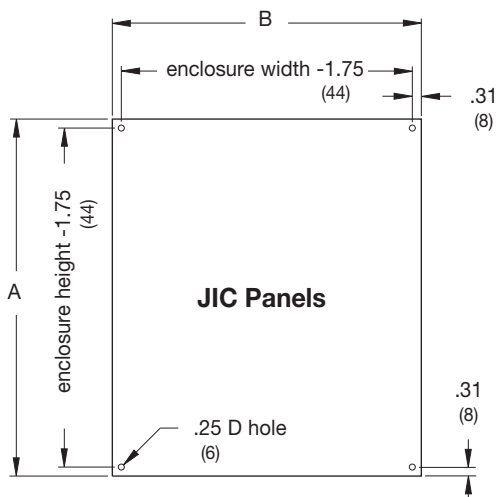

## Panels & Panel Accessories JIC & Small Panels Illustration Sheet and Catalog Number

Discount Schedule: C2; A2  
Subclass: DS0

JIC Flat Panel Catalog Number				A		B		Gauge	Fits Enclosure	
Painted Steel	Galvanized Steel	Stainless	Aluminum	in.	mm	in.	mm		Height x Width	in. mm
AW64P	AW64GP	AW64SP	AW64AP	4.87	124	2.87	73	14	6.00x4.00	152x102
AW66P	AW66GP	AW66SP	AW66AP	4.87	124	4.87	124	14	6.00x6.00	152x152
AW86P	AW86GP	AW86SP	AW86AP	6.87	174	4.87	124	14	8.00x6.00	203x152
AW88P	AW88GP	AW88SP	AW88AP	6.87	174	6.87	174	14	8.00x8.00	203x203
AW108P	AW108GP	AW108SP	AW108AP	8.87	225	6.87	174	14	10.00x8.00	254x203
AW1010P	AW1010GP	AW1010SP	AW1010AP	8.87	225	8.87	225	14	10.00x10.00	254x254
AW126P	-	-	-	10.87	276	4.87	124	14	12.00x6.00	305x152
AW1210P	AW1210GP	AW1210SP	AW1210AP	10.87	276	8.87	225	14	12.00x10.00	305x254
AW1212P	AW1212GP	AW1212SP	AW1212AP	10.87	276	10.87	276	14	12.00x12.00	305x305
AW148P	-	-	-	12.87	327	6.87	174	14	14.00x8.00	356x203
AW1412P	AW1412GP	AW1412SP	AW1412AP	12.87	327	10.87	276	14	14.00x12.00	356x305
AW1610P	-	-	-	14.87	378	8.87	225	14	16.00x10.00	406x254
AW1614P	AW1614GP	AW1614SP	AW1614AP	14.87	378	12.87	327	14	16.00x14.00	406x356

Small Enclosure Flat Panel Catalog Number	A		B		Gauge	Fits Enclosure	
	in.	mm	in.	mm		Height	x Width
N66P	4.25	108	4.25	108	14	6.00x6.00	152x152
N86P	6.25	159	4.25	108	14	8.00x6.00	203x152
N88P	6.25	159	6.25	159	14	8.00x8.00	203x203
N108P	8.25	210	6.25	159	14	10.00x8.00	254x203
N1010P	8.25	210	8.25	210	14	10.00x10.00	254x254
N1210P	10.25	260	8.25	210	14	12.00x10.00	305x254
N1212P	10.25	260	10.25	260	14	12.00x12.00	305x305
N1412P	12.25	360	10.25	260	14	14.00x12.00	356x305
N2012P	18.25	463	10.25	260	14	20.00x12.00	508x305