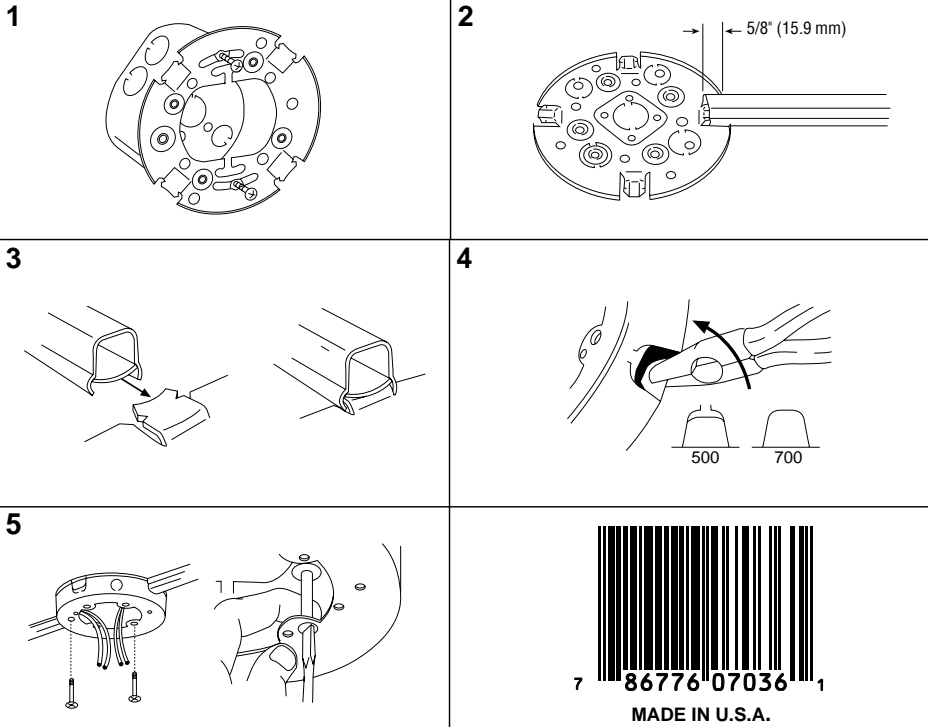

V5734

QTY. 1

Blank Extension Box, 4 3/4" (121 mm) Diameter
 Boite de Prolongation vierge, 121 mm (4 3/4") de Diametre
 Caja Para Extensión En Blanco, 121 mm (4 3/4") de Diámetro

Use #8 (5/16", 7.9mm head size) flat head fastener or equivalent to mount base to box.

Utiliser une attache à tête plate de calibre 8 (tête de 7.9mm, 5/16" po.) ou une fixation équivalente pour assujettir le tube guide-fils et les raccords à la surface de montage.

Use un sujetador de cabeza plana No. 8 (tamaño de cabeza: 7.9mm, 5/16" de pulgada) o su equivalente para unir la canalita y los accesorios a la superficie de montaje.

39351

MADE IN U.S.A.

Listed 368B

QTY. 1

V5734

Blank Extension Box, 4 3/4" (121 mm) Diameter
 Boite de Prolongation vierge, 121 mm (4 3/4") de Diametre
 Caja Para Extensión En Blanco, 121 mm (4 3/4") de Diámetro