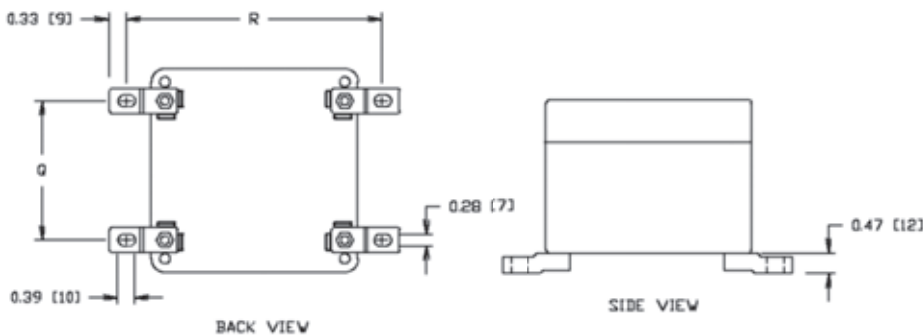

DuraBoxx® Mounting Feet

DuraBoxx® D Series Optional Mounting

USED WITH MODEL NO.	MOUNTING Q X R	MTG FOOT KIT NO.
D554W	3.23 x 5.98 (82 x 152)	DMTGKIT
D594W	3.23 x 9.84 (82 x 250)	DMTGKIT
D774W	4.33 x 7.32 (110 x 186)	DMTGKIT
D7114W	4.33 x 11.26 (110 x 286)	DMTGKIT
D10105W	7.87 x 11.06 (200 x 281)	DMTGKIT
D10165W	7.87 x 16.77 (200 x 426)	DMTGKIT
D14144W	12.20 x 15.20 (310 x 386)	DMTGKIT
D16165W	13.98 x 16.77 (355 x 426)	DMTGKIT