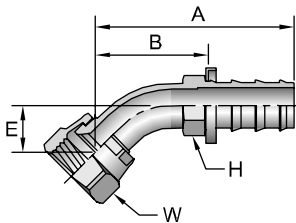

# Part Number	Thread		Hose I.D. inch	A		W inch	B		Additional Material	
	inch	mm		inch	mm		inch	mm	Brass (B)	Stainless Steel (C)
30682-4-4	1/4	7/16x20	1/4	1.52	39	9/16	0.77	20	•	•
30682-5-4	5/16	1/2x20	1/4	1.58	40	5/8	0.83	21	•	
30682-5-6	5/8	1/2x20	3/8	1.72	44	5/8	0.82	21	•	
30682-6-4	3/8	9/16x18	1/4	1.61	41	11/16	0.86	22	•	
30682-6-6	3/8	9/16x18	3/8	1.75	44	11/16	0.85	22	•	•
30682-6-8	3/8	9/16x18	1/2	1.90	48	11/16	0.85	22	•	
30682-8-6	1/2	3/4x16	3/8	1.87	47	7/8	0.97	25	•	
30682-8-8	1/2	3/4x16	1/2	2.02	51	7/8	0.97	25	•	•
30682-10-8	5/8	7/8x14	1/2	2.14	54	1	1.09	28	•	
30682-10-10	5/8	7/8x14	5/8	2.54	65	1	1.09	28	•	•
30682-12-12	3/4	1-1/16x12	3/4	2.65	67	1-1/4	1.20	30	•	•
30682-16-16	1	1-5/16x12	1	2.77	70	1-1/2	1.32	34	•	

# Part Number	Thread		Hose I.D. inch	A		E		H	W	B	
	inch	mm		inch	mm	inch	mm	inch	mm	inch	mm
33782-4-4	1/4	7/16x20	1/4	1.74	44	0.39	10	7/16	9/16	0.99	25
33782-6-6	3/8	9/16x18	3/8	1.99	51	0.43	11	1/2	11/16	1.09	28
33782-8-8	1/2	3/4x16	1/2	2.58	66	0.55	14	5/8	7/8	1.53	39
33782-10-10	5/8	7/8x14	5/8	3.03	77	0.65	17	3/4	1	1.58	40

# Part Number	Thread		Hose I.D. inch	A		E		H	W	B	
	inch	mm		inch	mm	inch	mm	inch	mm	inch	mm
34182-4-4	1/4	7/16x20	1/4	1.79	45	1.80	46	7/16	9/16	1.04	26
34182-6-6	3/8	9/16x18	3/8	1.97	50	2.18	55	1/2	11/16	1.07	27