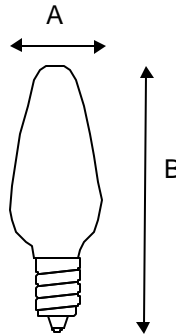

**Dimensions**

	Diameter (A)	MOL (B)
C7	7/8	2 1/8

**Technical Information**

Item Number	Ordering Abbreviation	Watt	Base	Volt	Finish	Avg. Life (hrs.)	Lumens	MOL
13569	CRYSTAL NIGHT LIGHT/PW/HB	4	Cand.	120	Crystal	3000	N/A	2 1/8
13525	CRYSTAL NIGHTLIGHT/4/HB/DIY	4	Cand.	120	Crystal	3000	N/A	2 1/8
13542	4C7/BL/2PK	4	Cand.	120	Clear	3000	16	2 1/8
13549	4C7/BL/4PK	4	Cand.	120	Clear	3000	16	2 1/8
13546	4C7/BULK	4	Cand.	120	Clear	3000	16	2 1/8
13557	4C7/PINK/2PK/BL	4	Cand.	120	Pink	3000	NA	2 1/8
13556	4C7/BLUE/2PK/BL	4	Cand.	120	Blue	3000	NA	2 1/8
13608	7C7	7	Cand.	120	Clear	3000	43	2 1/8
13543	7C7/BL/2PK	7	Cand.	120	Clear	3000	43	2 1/8
13545	7C7/BL/4PK	7	Cand.	120	Clear	3000	43	2 1/8
13544	7C7/W/BL/2PK	7	Cand.	120	White	3000	33	2 1/8
13609	7C7	7	Cand.	130	Clear	3000	42	2 1/8
13623	7C7/W	7	Cand.	120	Ceramic White	3000	33	2 1/8
13540	7C7/W/BL/2PK	7	Cand.	120	Ceramic White	3000	33	2 1/8
13626	7C7/R	7	Cand.	120	Red	3000	NA	2 1/8
13629	7C7/O	7	Cand.	120	Orange	3000	NA	2 1/8
13636	10C7/CL	10	Cand.	120	Clear	3000	38	2 1/8