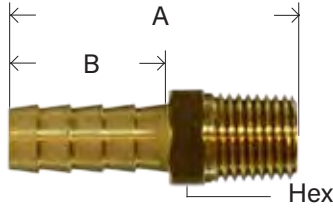

HOSE BARB

BRASS FITTINGS

RIGID MALE ADAPTER

- These are not Lead Free

29
129

PART #	HOSE I.D. X MALE NPTF	A	B	HEX	APPROX. WT. LBS.
32950	1/16" x 10/32"	0.90	0.45	0.38	0.01
32951	1/16" x 1/16"	0.91	0.48	0.38	0.01
32912	1/8" x 10/32"	0.92	0.48	0.38	0.01
32300	1/8" x 1/16"	0.93	0.48	0.38	0.01
32001 *	1/8" x 1/8"	1.19	0.69	0.43	0.02
32027	1/8" x 1/4"	1.16	0.46	0.56	0.02
32952	3/16" x 1/16"	1.20	0.75	0.38	0.02
32002 *	3/16" x 1/8"	1.19	0.75	0.43	0.02
32003 *	3/16" x 1/4"	1.37	0.69	0.56	0.04
32953	3/16" x 3/8"	1.44	0.69	0.68	0.04
32301	1/4" x 1/16"	1.44	0.88	0.43	0.02
32004 *	1/4" x 1/8"	1.47	0.97	0.43	0.02
32005 *	1/4" x 1/4"	1.72	0.97	0.56	0.04
32006 *	1/4" x 3/8"	1.72	0.97	0.68	0.05
32007	1/4" x 1/2"	1.72	0.81	0.87	0.10
32954	1/4" x 3/4"	1.86	0.96	1.06	0.15
32008 *	5/16" x 1/8"	1.47	0.97	0.43	0.02
32009 *	5/16" x 1/4"	1.72	0.97	0.56	0.04
32010 *	5/16" x 3/8"	1.76	0.97	0.68	0.06
32011 *	3/8" x 1/8"	1.53	0.97	0.56	0.03
32012 *	3/8" x 1/4"	1.75	0.97	0.56	0.05
32013 *	3/8" x 3/8"	1.72	0.96	0.68	0.06
32014 *	3/8" x 1/2"	1.87	0.97	0.87	0.09
32026 *	3/8" x 3/4"	1.97	0.97	1.06	0.16
32956	7/16" x 1/4"	1.75	0.97	0.56	0.05
32957	7/16" x 3/8"	1.73	0.97	0.70	0.07
32958	7/16" x 1/2"	1.87	0.97	0.88	0.10
32302	1/2" x 1/8"	1.57	0.95	0.56	0.06
32015 *	1/2" x 1/4"	1.72	0.97	0.56	0.04
32016 *	1/2" x 3/8"	1.76	0.97	0.68	0.07
32017 *	1/2" x 1/2"	1.87	0.96	0.87	0.11
32018 *	1/2" x 3/4"	1.94	0.97	1.06	0.16
32303	1/2" x 1"	2.31	0.99	1.37	0.33
32304	5/8" x 1/4"	1.67	0.92	0.68	0.06
32019 *	5/8" x 3/8"	1.76	0.97	0.68	0.08
32020 *	5/8" x 1/2"	1.87	0.96	0.87	0.11
32021 *	5/8" x 3/4"	1.87	0.96	1.06	0.14
32305	5/8" x 1"	2.31	0.96	1.37	0.36
32915	3/4" x 1/4"	1.64	0.87	0.81	0.11
32306	3/4" x 3/8"	1.65	0.87	0.81	0.12
32022 *	3/4" x 1/2"	1.87	0.96	0.87	0.14
32023 *	3/4" x 3/4"	1.87	0.96	1.06	0.15
32316	3/4" x 1"	2.55	1.15	1.37	0.38
32307	1" x 1/2"	1.80	0.87	1.06	0.18
32024 *	1" x 3/4"	2.19	1.19	1.06	0.32
32025 *	1" x 1"	2.48	1.19	1.37	0.39
32029	1-1/4" x 3/4"	2.37	1.19	1.37	0.35
32028	1-1/4" x 1"	2.55	1.19	1.37	0.46