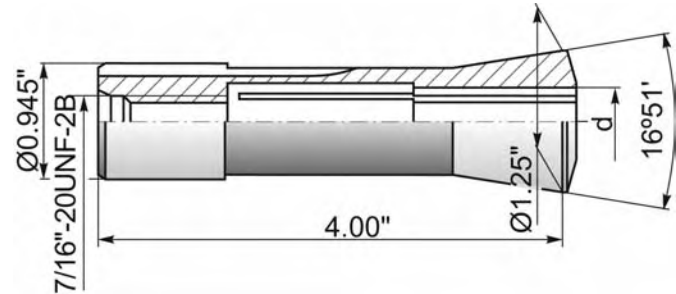

## R8 Precision Round Collets

- Concentricity guaranteed to 0.0004"

### Fractional Sizes

Size	Part Number	Size	Part Number	Size	Part Number
1/16	7-169-005	7/16	7-169-043	13/16	7-169-081
3/32	7-169-010	15/32	7-169-046	27/32	7-169-084
1/8	7-169-012	1/2	7-169-050	7/8	7-169-087
5/32	7-169-015	17/32	7-169-053	1	7-169-099
3/16	7-169-018	9/16	7-169-056	-	-
7/32	7-169-021	19/32	7-169-059	-	-
1/4	7-169-025	5/8	7-169-062	-	-
9/32	7-169-028	21/32	7-169-065	-	-
5/16	7-169-031	11/16	7-169-068	-	-
11/32	7-169-034	23/32	7-169-071	-	-
3/8	7-169-037	3/4	7-169-075	-	-
13/32	7-169-040	25/32	7-169-078	-	-
13 Piece Collet Set 1/8" - 7/8" by 16ths					7-169-113
27 Piece Collet Set 1/16" - 7/8" by 32nds					7-169-127

### Metric Sizes

Size	Part Number	Size	Part Number
2 mm	7-169-602	14 mm	7-169-614
3 mm	7-169-603	15 mm	7-169-615
4 mm	7-169-604	16 mm	7-169-616
5 mm	7-169-605	17 mm	7-169-617
6 mm	7-169-606	18 mm	7-169-618
7 mm	7-169-607	19 mm	7-169-619
8 mm	7-169-608	20 mm	7-169-620
9 mm	7-169-609	-	-
10 mm	7-169-610	-	-
11 mm	7-169-611	-	-
12 mm	7-169-612	-	-
13 mm	7-169-613	-	-
19 Piece Collet Set 2 mm - 20 mm by 1 mm			7-169-669