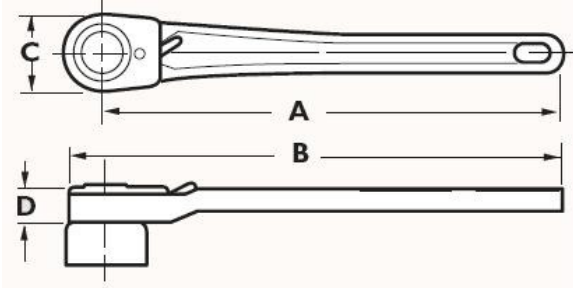

RATCHET ARMS – SERIES 50

SERIES 50											
MODEL	P/N	IN A	MM	IN B	MM	IN C	MM	IN D	MM	LB	KG
50	50901	10	254	11	280	2 1/16	52	15/16	24	2	0,91
51	51901	12	305	13	330	2 1/16	52	15/16	24	2 1/8	0,96
52	52901	15	382	16 1/8	410	2 7/16	62	1 7/16	36	4 1/8	1,87
53	53901	20	508	21 1/8	536	2 7/16	62	1 7/16	36	5	2,27
54	54901	24	610	25 5/8	650	3 3/16	80	1 11/16	42	9 1/4	4,2
55	55901	36	914	37 5/8	956	3 3/16	81	1 11/16	43	13	5,9
56	56901	36	914	38 1/8	968	4 13/16	106	1 7/8	48	24	10,9
58	58901	43 1/2	1105	46 5/8	1184	6 1/4	159	1 15/16	49	47	21,2
60	60901	60	1524	64 5/8	1642	9 1/4	235	2 1/2	64	100	45,0