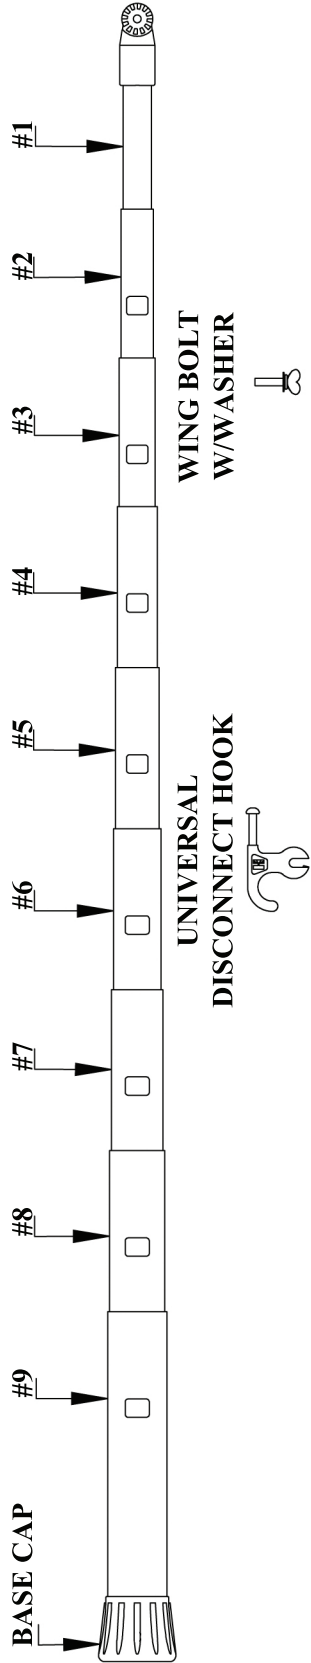

TEL-O-POLE II REPAIR PARTS LIST / HV-MODELS

MODEL	BASE CAP	9	8	7	6	5	4	3	2	1
HV-240	P18026	A20263	A20249	A20250	A20251	A20252	A20253	A20254	A20255	A20256
HV-235	P18031		A20249	A20250	A20251	A20252	A20253	A20254	A20255	A20256
HV-230	P18030			A20250	A20251	A20252	A20253	A20254	A20255	A20256
HV-225	P18029				A20251	A20252	A20253	A20254	A20255	A20256
HV-220	P18028					A20252	A20253	A20254	A20255	A20256
HV-216	P18027						A20253	A20254	A20255	A20256
HV-212	P18020							A20254	A20255	A20256
HV-312	P14037						A20376	A20269	A20268	A20267
HV-208	P14037						A20264	A20258	A20259	A20260
P16055	WING BOLT W/ WASHER - ALL MODELS									
P10431	UNIVERSAL DISCONNECT HOOK - ALL MODELS									
NOTE: IF COMPLETE ASSEMBLED SECTION WILL BE USED AS A BASE SECTION, ADD SUFFIX -B TO THE PART NUMBER AND BASE CAP WILL BE INSTALLED.										