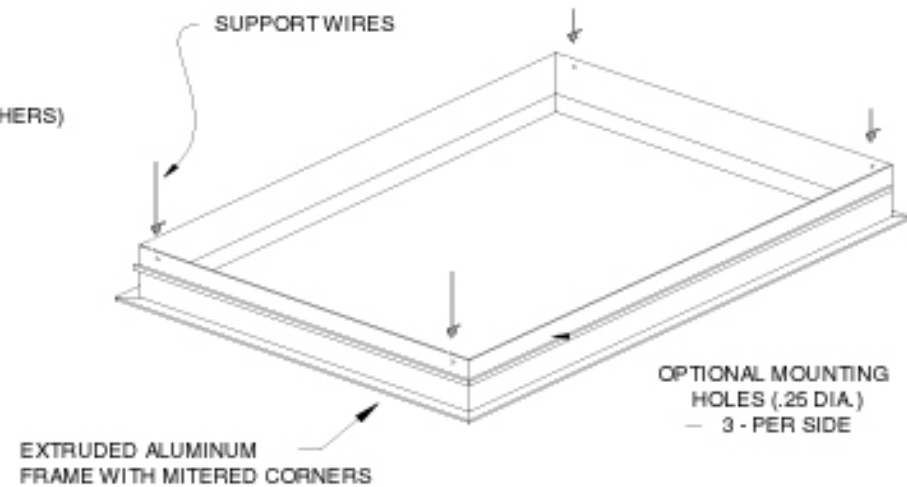

CROSS SECTION

LONGITUDINAL SECTION

NOMENCLATURE	FIXTURE SIZE NOMINAL	WIDTH		LENGTH		
		A	B	C	D	E
DGA12	1 X 2	12-7/8"	13-3/8"	24-7/8"	25-3/8"	9"
DGA14	1 X 4	12-7/8"	13-3/8"	48-7/8"	49-3/8"	21"
DGA22	2 X 2	24-7/8"	25-3/8"	24-7/8"	25-3/8"	9"
DGA24	2 X 4	24-7/8"	25-3/8"	48-7/8"	49-3/8"	21"
DGA44	4 X 4	48-7/8"	49-3/8"	48-7/8"	49-3/8"	21"
DGA64	6 X 4	6-7/8"	7-3/8"	48-7/8"	49-3/8"	21"
DGA204	20 X 4	20-7/8"	21-3/8"	48-7/8"	49-3/8"	21"
DGA13	1 X 3	12-7/8"	13-3/8"	36-7/8"	37-3/8"	15"