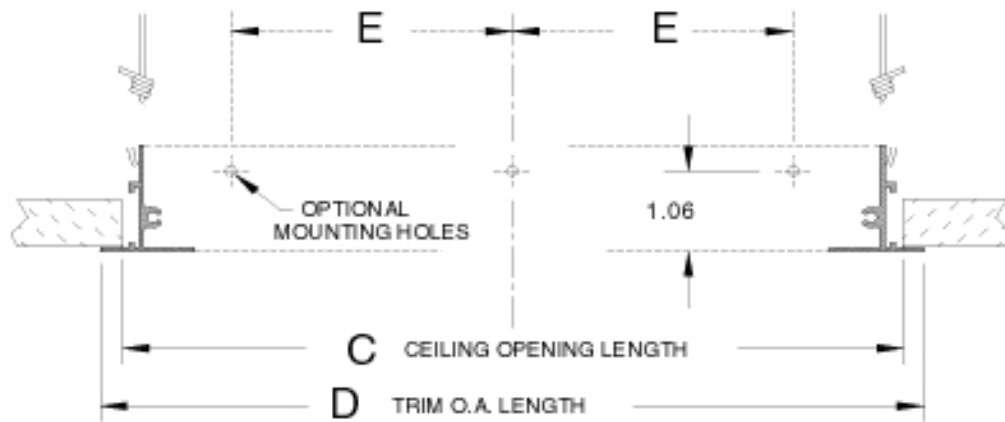

CROSS SECTION

LONGITUDINAL SECTION

NOMENCLATURE	FIXTURE SIZE NOMINAL	WIDTH		LENGTH		
		A	B	C	D	E
DGA12	1 X 2	12-7/8"	13-3/8"	24-7/8"	25-3/8"	9"
DGA14	1 X 4	12-7/8"	13-3/8"	48-7/8"	49-3/8"	21"
DGA22	2 X 2	24-7/8"	25-3/8"	24-7/8"	25-3/8"	9"
DGA24	2 X 4	24-7/8"	25-3/8"	48-7/8"	49-3/8"	21"
DGA44	4 X 4	48-7/8"	49-3/8"	48-7/8"	49-3/8"	21"
DGA64	6 X 4	6-7/8"	7-3/8"	48-7/8"	49-3/8"	21"
DGA204	20 X 4	20-7/8"	21-3/8"	48-7/8"	49-3/8"	21"
DGA13	1 X 3	12-7/8"	13-3/8"	36-7/8"	37-3/8"	15"