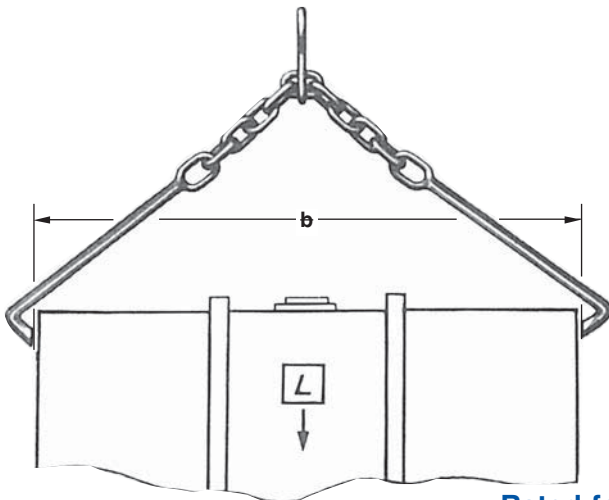

Bar, Pry
Pince à levier
Barra Pata de Gallo

Number	a mm	l mm	⚖ g	a inch	l inch	Wt. lbs.
P-11	28	1525	8500	1 1/4	60	18.76
P-12	32	1730	11000	1 3/8	68	24.48

Barrel Hook, Fixed
Crochet à fût, fixe
Ganchos para Barril, Fijado

Rated for 1500 Lbs.

Number	b max mm	L max kg	⚖ g	b max Inch	L max lbs.	Wt. lbs.
B-15	1060	700	2430	42	1500	5.36

Barrel Hook, Adjustable
Crochet à fût, réglable
Ganchos para Barril, Ajustable

Rated for 1500 Lbs.

Number	b max mm	L max kg	⚖ g	b max Inch	L max lbs.	Wt. lbs.
B-10	1060	700	4545	42	1500	10.02

Broom, Round Wire, Push (Handle sold separately)
Balai de rue, fil rond
Escoba, de Alambre Redondo

Number	Block Size c x b (inches) (mm)	Rows (inches)	Trim Length a (inches) (mm)	Wgt. Ea. (lbs.) (grams)
PB-10	2.500 x 12.000	6 x 26	2 1/2	2.20
	63.500 x 304.800	6 x 26	63.500	997
Handle	l mm	⚖ g	l inch	Wt. lbs.
301-185	1524	744	60	1.64

Brush, Curved Handle, Scratch
Brosse à manche, fil rond
Cepillo, de Alambre Redondo

Number	Block Size c x b (inches) (mm)	Rows (inches)	Trim Length a (inches) (mm)	Wgt. Ea. (lbs.) (grams)
B-400	1.125 x 13.750	4 x 19	1 1/8	.55
	28.575 x 349.250	4 x 19	28.575	250