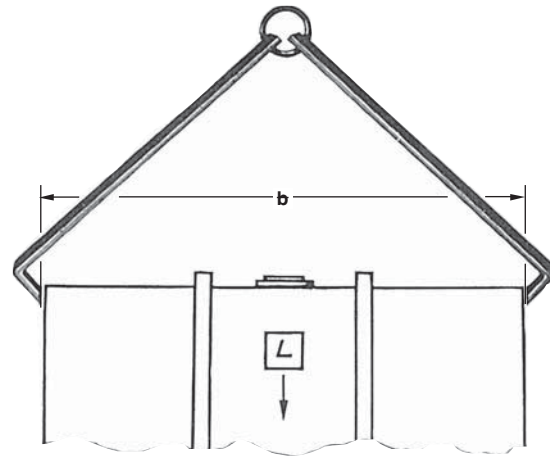

Bar, Pry
Pince à levier
Barra Pata de Gallo

Number	a mm	l mm	⚖ g	a inch	l inch	Wt. lbs.
P-11	28	1525	8500	1 1/4	60	18.76
P-12	32	1730	11000	1 3/8	68	24.48

Barrel Hook, Fixed
Crochet à fût, fixe
Ganchos para Barril, Fijado

Rated for 1500 Lbs.

Number	b max mm	L max kg	⚖ g	b max Inch	L max lbs.	Wt. lbs.
B-15	1060	700	2430	42	1500	5.36

Barrel Hook, Adjustable
Crochet à fût, réglable
Ganchos para Barril, Ajustable

Rated for 1500 Lbs.

Number	b max mm	L max kg	⚖ g	b max Inch	L max lbs.	Wt. lbs.
B-10	1060	700	4545	42	1500	10.02

Broom, Round Wire, Push (Handle sold separately)
Balai de rue, fil rond
Escoba, de Alambre Redondo

Number	Block Size c x b (inches) (mm)	Rows (inches)	Trim Length a (inches) (mm)	Wgt. Ea. (lbs.) (grams)
PB-10	2.500 x 12.000	6 x 26	2 1/2	2.20
	63.500 x 304.800	6 x 26	63.500	997
Handle	l mm	⚖ g	l inch	Wt. lbs.
301-185	1524	744	60	1.64

Brush, Curved Handle, Scratch
Brosse à manche, fil rond
Cepillo, de Alambre Redondo

Number	Block Size c x b (inches) (mm)	Rows (inches)	Trim Length a (inches) (mm)	Wgt. Ea. (lbs.) (grams)
B-400	1.125 x 13.750	4 x 19	1 1/8	.55
	28.575 x 349.250	4 x 19	28.575	250