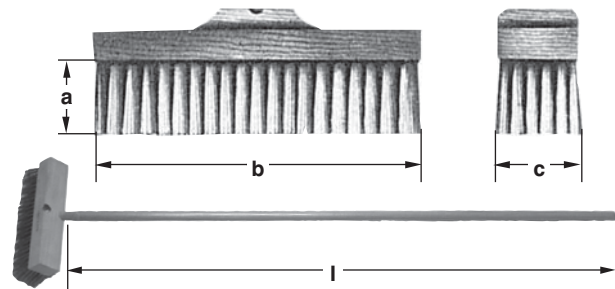

Bar, Pry
Pince à levier
Barra Pata de Gallo

Number	a mm	l mm	⚖ g	a inch	l inch	Wt. lbs.
P-11	28	1525	8500	1 1/4	60	18.76
P-12	32	1730	11000	1 3/8	68	24.48

Barrel Hook, Fixed
Crochet à fût, fixe
Ganchos para Barril, Fijado

Rated for 1500 Lbs.

Number	b max mm	L max kg	⚖ g	b max Inch	L max lbs.	Wt. lbs.
B-15	1060	700	2430	42	1500	5.36

Barrel Hook, Adjustable
Crochet à fût, réglable
Ganchos para Barril, Ajustable

Rated for 1500 Lbs.

Number	b max mm	L max kg	⚖ g	b max Inch	L max lbs.	Wt. lbs.
B-10	1060	700	4545	42	1500	10.02

Broom, Round Wire, Push (Handle sold separately)
Balai de rue, fil rond
Escoba, de Alambre Redondo

Number	Block Size c x b (inches) (mm)	Rows (inches)	Trim Length a (inches) (mm)	Wgt. Ea. (lbs.) (grams)
PB-10	2.500 x 12.000	6 x 26	2 1/2	2.20
	63.500 x 304.800	6 x 26	63.500	997
Handle	l mm	⚖ g	l inch	Wt. lbs.
301-185	1524	744	60	1.64

Brush, Curved Handle, Scratch
Brosse à manche, fil rond
Cepillo, de Alambre Redondo

Number	Block Size c x b (inches) (mm)	Rows (inches)	Trim Length a (inches) (mm)	Wgt. Ea. (lbs.) (grams)
B-400	1.125 x 13.750	4 x 19	1 1/8	.55
	28.575 x 349.250	4 x 19	28.575	250