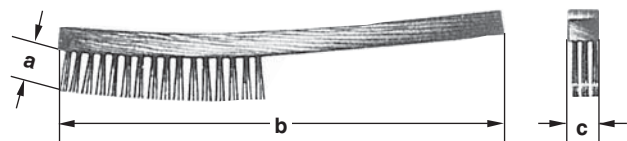

Bar, Pry
Pince à levier
Barra Pata de Gallo

Number	a mm	l mm	⚖ g	a inch	l inch	Wt. lbs.
P-11	28	1525	8500	1 1/4	60	18.76
P-12	32	1730	11000	1 3/8	68	24.48

Barrel Hook, Fixed
Crochet à fût, fixe
Ganchos para Barril, Fijado

Rated for 1500 Lbs.

Number	b max mm	L max kg	⚖ g	b max Inch	L max lbs.	Wt. lbs.
B-15	1060	700	2430	42	1500	5.36

Barrel Hook, Adjustable
Crochet à fût, réglable
Ganchos para Barril, Ajustable

Rated for 1500 Lbs.

Number	b max mm	L max kg	⚖ g	b max Inch	L max lbs.	Wt. lbs.
B-10	1060	700	4545	42	1500	10.02

Broom, Round Wire, Push (Handle sold separately)
Balai de rue, fil rond
Escoba, de Alambre Redondo

Number	Block Size c x b (inches) (mm)	Rows (inches)	Trim Length a (inches) (mm)	Wgt. Ea. (lbs.) (grams)
PB-10	2.500 x 12.000	6 x 26	2 1/2	2.20
	63.500 x 304.800	6 x 26	63.500	997
Handle	l mm	⚖ g	l inch	Wt. lbs.
301-185	1524	744	60	1.64

Brush, Curved Handle, Scratch
Brosse à manche, fil rond
Cepillo, de Alambre Redondo

Number	Block Size c x b (inches) (mm)	Rows (inches)	Trim Length a (inches) (mm)	Wgt. Ea. (lbs.) (grams)
B-400	1.125 x 13.750	4 x 19	1 1/8	.55
	28.575 x 349.250	4 x 19	28.575	250