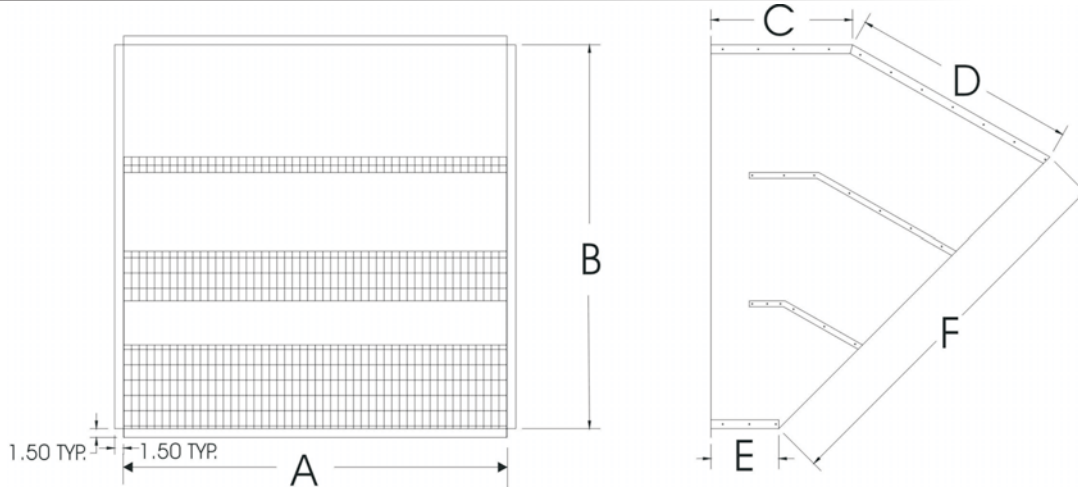

# Weatherhood

TYPE **WH**

**DIMENSIONS**

Model	A	B	C	D	E	F
WH24	30.50	30.50	15.29	18.06	9.43	30.50
WH30	36.50	36.50	18.30	21.02	11.28	36.50
WH36	42.50	42.50	21.31	25.17	13.14	42.50
WH42	48	48	19.42	28.43	10.19	48
WH48	54	54	21.04	31.98	10.65	54
WH54	60	60	22.88	35.54	11.34	60
WH60	66	66	24.04	38.59	11	66