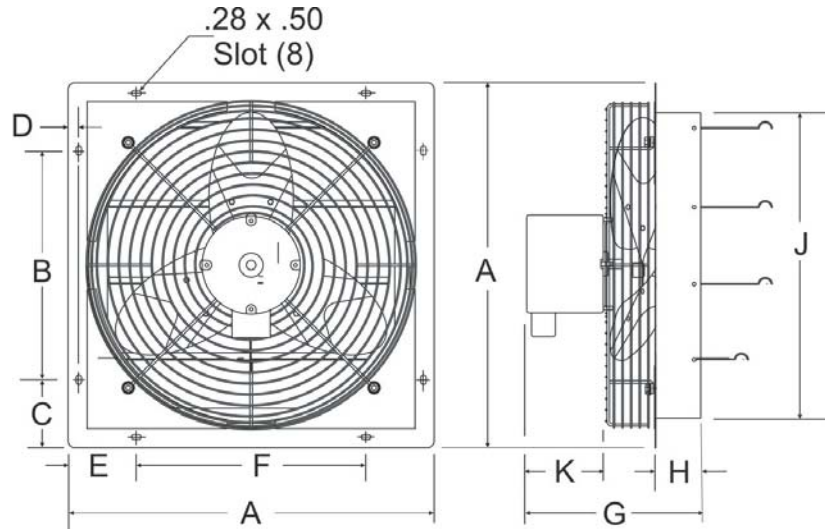

Direct Drive Shutter Fan

TYPE EPRSM/LPSF

FEATURES:

- Completely assembled
- Rear guard meets OSHA standards
- Totally enclosed motor
- EPRSM -UL listed; LPSF CUL listed

DIMENSIONS

Model	A	B	C	D	E	F	G	H	J	K
EPRSM7	11.13	4	3.56	0.56	3.56	4	8.06	2.38	8	3.00
LPSF10	13.13	6	3.56	0.56	3.56	6	8.06	2.38	10	3.00
LPSF12	15.13	8	3.56	0.56	3.56	8	8.06	2.38	12	3.00
LPSF16	19.13	12	3.56	0.56	3.56	12	9.06	2.38	16	4.00
LPSF18	21.13	14	3.56	0.56	3.56	14	11.00	2.50	18	4.75
LPSF20	23.13	16	3.56	0.56	3.56	16	11.00	2.50	20	4.75
LPSF24	27.13	20	3.56	0.56	3.56	20	12.65	3.00	24	5.00
EPRSM30	33.13	26	3.56	0.56	3.56	26	12.65	3.00	30	5.00