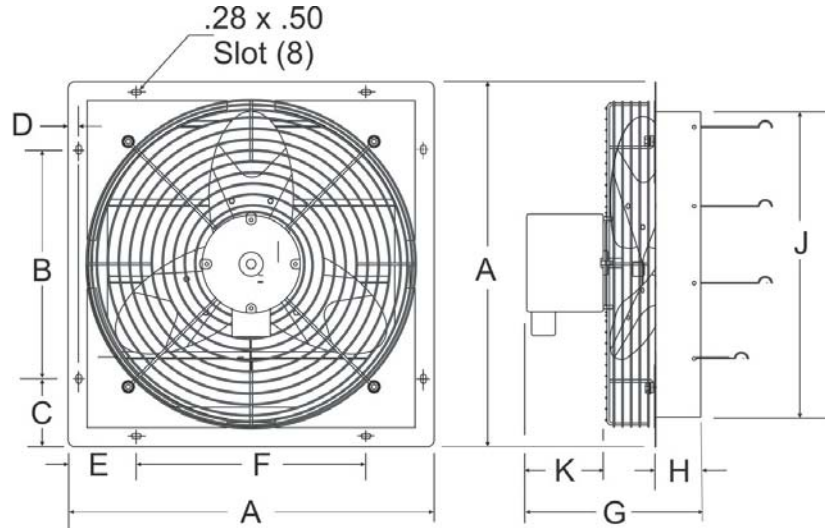

Direct Drive Shutter Fan

TYPE EPRSM/LPSF

FEATURES:

- Completely assembled
- Rear guard meets OSHA standards
- Totally enclosed motor
- EPRSM -UL listed; LPSF CUL listed

DIMENSIONS

Model	A	B	C	D	E	F	G	H	J	K
EPRSM7	11.13	4	3.56	0.56	3.56	4	8.06	2.38	8	3.00
LPSF10	13.13	6	3.56	0.56	3.56	6	8.06	2.38	10	3.00
LPSF12	15.13	8	3.56	0.56	3.56	8	8.06	2.38	12	3.00
LPSF16	19.13	12	3.56	0.56	3.56	12	9.06	2.38	16	4.00
LPSF18	21.13	14	3.56	0.56	3.56	14	11.00	2.50	18	4.75
LPSF20	23.13	16	3.56	0.56	3.56	16	11.00	2.50	20	4.75
LPSF24	27.13	20	3.56	0.56	3.56	20	12.65	3.00	24	5.00
EPRSM30	33.13	26	3.56	0.56	3.56	26	12.65	3.00	30	5.00