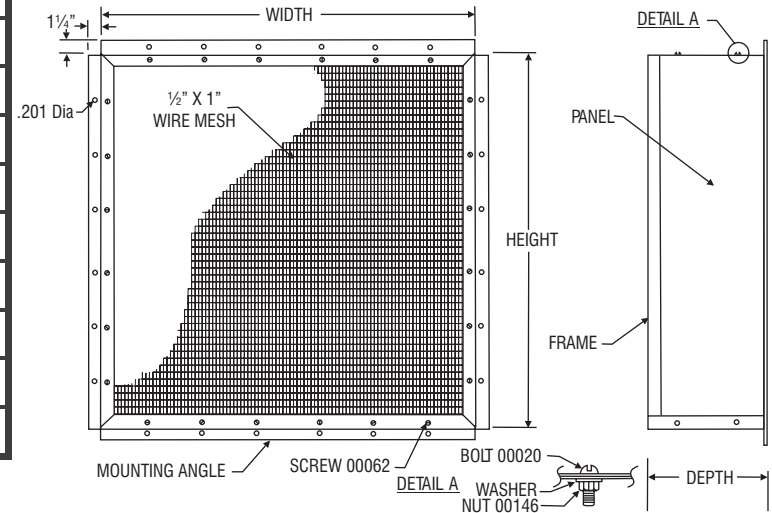

Propeller Side Fan Guards

TYPE FG

DIMENSIONS

Model	Height	Width	Depth	Frame Material	Mounting Angle Material	Housing Panel Material	No. of Mounting Holes	Ship Weight
12FG	13.75	13.75	6	20 Ga.	24 Ga.	24 Ga.	16	7
16FG	19.75	19.75	6	20 Ga.	24 Ga.	24 Ga.	16	10
18FG	21.75	21.75	6	20 Ga.	24 Ga.	24 Ga.	16	11
24FG	27.75	27.75	6	20 Ga.	24 Ga.	24 Ga.	16	15
30FG	33.75	33.75	6	18 Ga.	20 Ga.	20 Ga.	16	18
36FG	39.75	39.75	6	18 Ga.	20 Ga.	20 Ga.	24	28
42FG	45.75	45.72	6	18 Ga.	20 Ga.	20 Ga.	24	35
48FG	51.75	51.75	6	18 Ga.	20 Ga.	20 Ga.	24	40
54FG	57.75	57.75	6	18 Ga.	20 Ga.	20 Ga.	24	43
60FG	63.75	63.75	6	18 Ga.	20 Ga.	20 Ga.	24	48

FEATURES

- Galvanized construction
- 1/2" x 1" Wire mesh guard
- Shipped knocked down - easily assembled

TAG	GUARD MODEL	QUANTITY	REMARKS

Airmaster[®] Fan Company

1300 Falahee Road, Jackson, MI 49203 (517)764-2300 Fax: (517) 764-3838