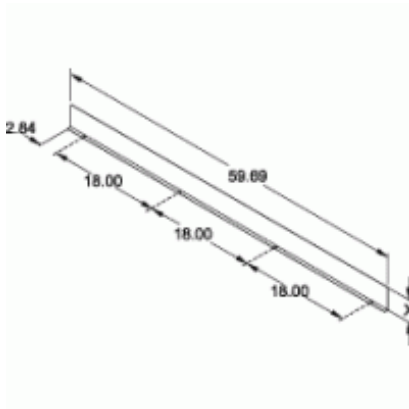

## Barrier Kit *1485 B Series*

Part No.	Size	X
<b>1487CB60</b>	4 x 4	3.72
<b>1487DB60</b>	6 x 6	5.72
<b>1487EB60</b>	8 x 8	7.72
<b>1487DB60</b>	12 x 6	5.72

Maintains ratings on CSA and UL approved wireway